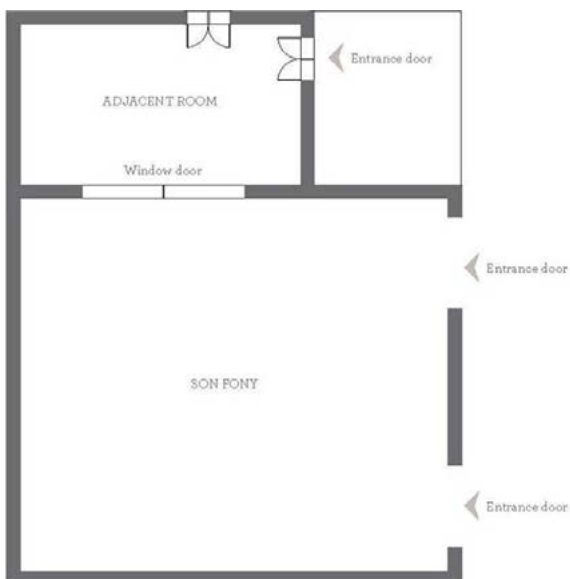

BELMOND
LA RESIDENCIA
MALLORCA

FLOOR PLAN

ALBÉNIZ

SON FONY